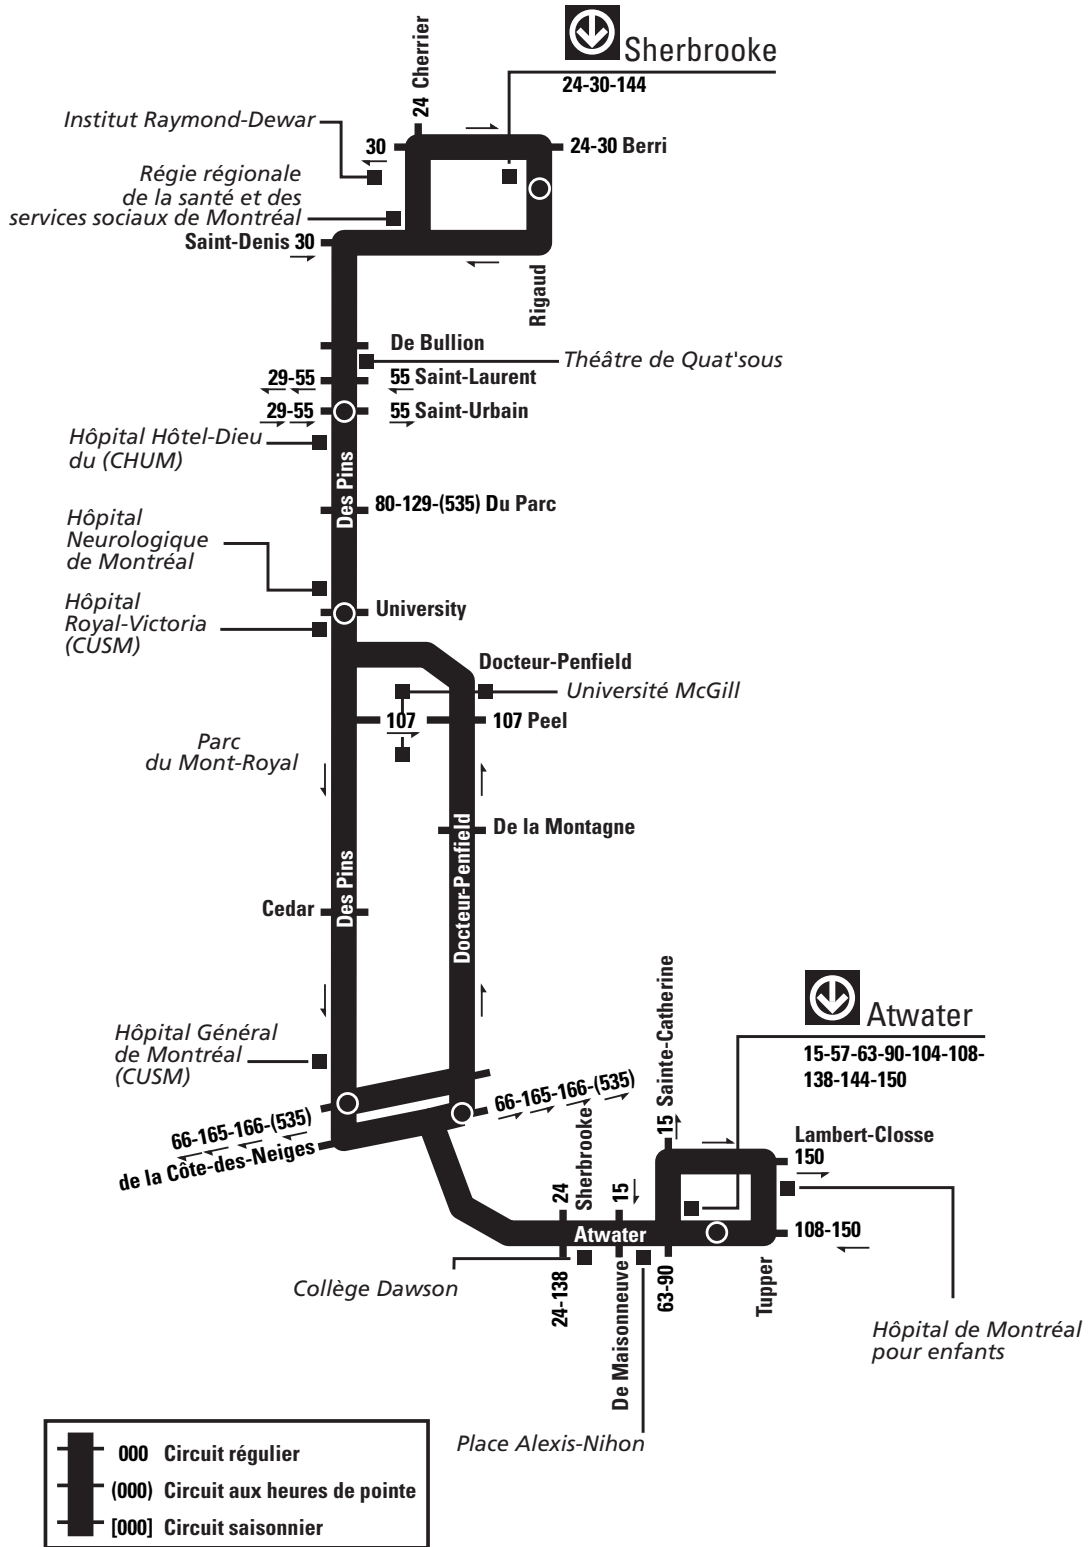

144 Avenue des Pins

EST

Jours fériés
14 et 17 avril, 22 mai : horaire du samedi